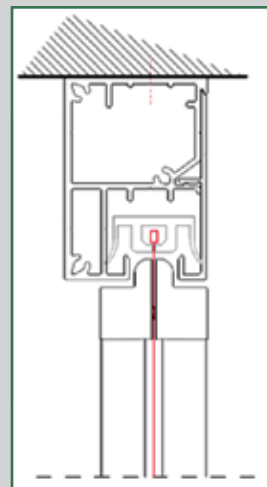

kvadratna kasetna (k)
(85, 110, 130)

ovalna kasetna (o)
(85, 110, 130)

brez kasetne (c)
(85 CABRIO)

SENČILA MEDLE

ZIP screen senčilo

Temeljna prednost kot tudi lastnost ZIP screen senčila je v tem, da platno teče po vodilih – po principu zadrge, kar posledično omogoča napetost platna tudi v slabših vremenskih pogojih.